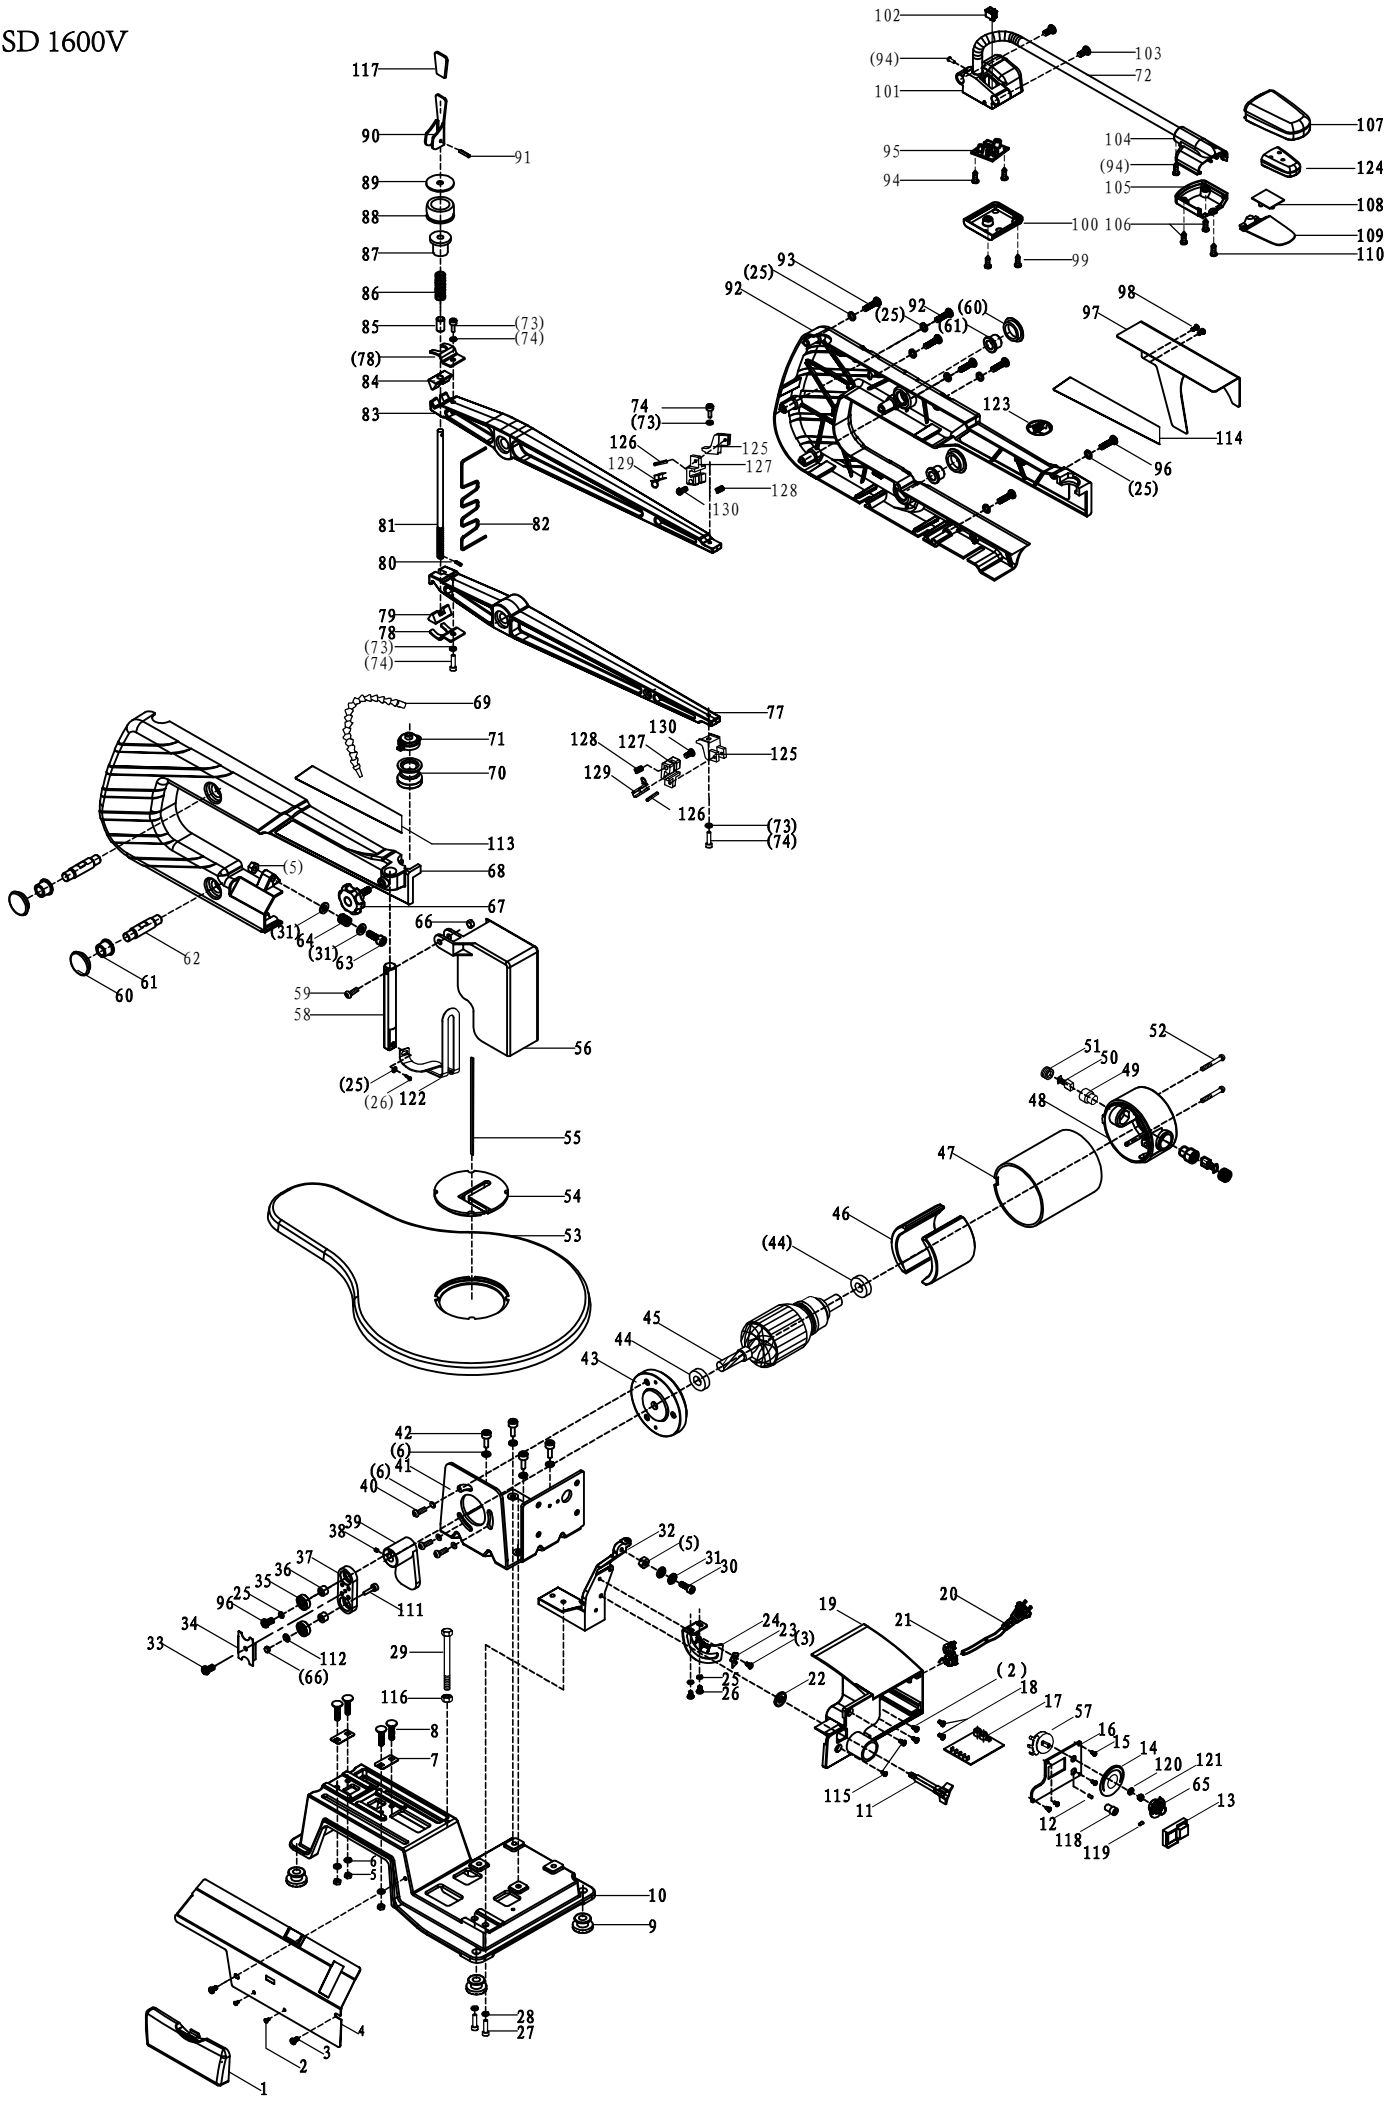

SD 1600V

Ersatzteile / Spare parts

SD1600V

Dekupiersäge
Scroll Saw

5901403903
0110

update: 05.05.2017

Skizze	Art.Nr.	Benennung	description
1	5901403001	Ersatzteilbox	spare parts box
9	5901403002	Gummifuß	foot pad
11	3040140084	Sterngriffschraube	locking screw
12	5901403025	Feinsicherung F5AL250V	fuse
13	5901403003	Elektromagnetischer Schalter	electromagnetic switch
14	5901403004	Geschwindigkeitsanzeige	scale of speed governing switch
17	5901403005	Leiterplatine	circuit board
20 - 21	5901403022	Netzkabel mit Kabeltülle	plug of cord with board
35 / 37	88000059	Gelenklasche mit 2 Kugellager 625ZZ	connecting rod with 2 bearing 625ZZ
38	04091641	Gewindestift M8x8	M8x8 screw
39	5901403027	Exenter	flywheel
6 / 40 / 41 / 43 - 52	5901403023	Motor kpl.	motor cpl.
50	5901403006	Kohlebürsten	carbon brush
51	5901403007	Kohlebürstenverschluss	brush holder cover
53	5901403024	Tisch	working table
54	5901403008	Tischeinlage	table insert
55	88000010	Sägeblätter Set 60 Stk.	saw blade set 60 pieces
55	88000011	Stiftsägeblatt 135x2x0.25 25Z/Z universal, 1 Satz = 6 Stück	saw blade 1 set = 6 pieces
55	88000012	Stiftsägeblatt 135x2x0.25 18Z/Z Holz/Kunststoff, 1 Satz = 6 Stück	saw blade 1 set = 6 pieces
55	88000013	Stiftsägeblatt 135x3x0,5 10Z/Z Holz, 1 Satz = 6 Stück	saw blade 1 set = 6 pieces
55	88001509	Rundsägeblatt 130x1,03x0,38 36Z/Z Holz, 1 Satz = 12 Stück	saw blade 1 set = 12 pieces
55	88002701	Sägeblätter 135x1.16x0.43 8Z/Z, 1 Satz = 12 Stück	saw blade 1 set = 12 pieces
55	88002702	Sägeblätter 135x1.25x0.45 12Z/Z, 1 Satz = 12 Stück	saw blade 1 set = 12 pieces
55	88002703	Sägeblätter 135x0.97x0.40 13Z/Z, 1 Satz = 12 Stück	saw blade 1 set = 12 pieces
55	88002704	Sägeblätter 135x0.82x0.36 16Z/Z, 1 Satz = 12 Stück	saw blade 1 set = 12 pieces
55	88002705	Sägeblätter 135x0.62x0.29 20Z/Z, 1 Satz = 12 Stück	saw blade 1 set = 12 pieces
56	5901403009	Späneschutz	transparent hood
57	5901403011	Geschwindigkeitsregler	governor switch
65	5901403028	Drehknopf für Geschwindigkeitsregler	governor switch knob
67	3040140084	Sterngriffschraube	fasten screw
68+92	5901403029	Seitenteile links und rechts	side plate left and right
69	5901403012	Luftschlauch	hose
70	5901403013	Blasebalg	air bag
71	5901403014	Anschlussstück Blasebalg	outlet fasten piece
73	02144002	Scheibe A4	φ4 washer
74	02798514	Linsenschraube M4x20	M4x20 screw
77	5901403020	Wipphobel unten	rocker(below)
73+74+78-81+84-91+117	5901403015	Spanner kpl.	spanner cpl.
79	88000024	Klemmpolster unten	triangle card part(below)
83	5901403021	Wipphobel oben	rocker(up)
84	88000078	Klemmpolster oben	triangle card part(up)
72+94+95+99-110+124	5901403016	Licht kpl.	light cpl.
118	5901403026	Feinsicherungshalterung	fuse fixed seat
125	5901403017	Aufnahmesitz	clamping piece seat
127-130	5901403018	Sägeblattaufnahme	saw blade clamping piece
128	73230034	Gewindestift M6x10	M6x10 fasten screw
o.Abb.	01091104	Sechskantstiftschlüssel SW3	hexagonal wrench WS3
o.Abb.	01091105	Sechskantstiftschlüssel SW4	hexagonal wrench WS4
	5901403036	držák plátku