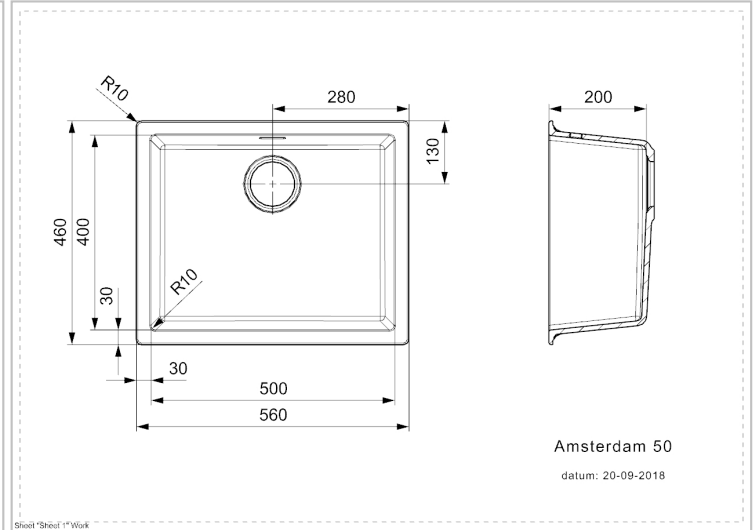

REGINOX

Amsterdam 50 Pure Black

Quick Overview

Onze Amsterdam 50 spoelbakken zijn aan te vullen met een gekleurde (complete) afvoerset.

De volgende afvoersets passen op de Amsterdam 50:

afvoerset Gun Metal: M2940 afvoerset Copper: M2941 afvoerset Gold: M2942 afvoerset Pure Black: M2400

Additional Information

Depth	200 mm
SKU	R34644
Outlet	3.5" outlet
Cabinet size	600 mm
Type sink	Square sinks
Size sink	500 x 400 mm
Total dimension	560 x 460 mm
Installation method	Undermount, Inset
Packaging	Box