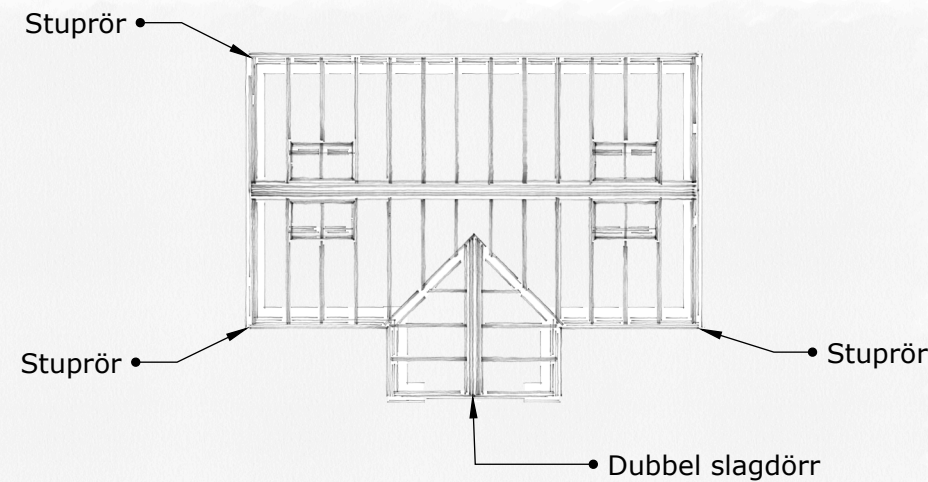

VÄXTHUS

The Rose Greenhouse Collection

Standard Floribunda

Framsida högra gaveln- 3D View

Beskrivning:

The Rose greenhouse collection är ett klassiskt Engelskt Victorianskt växthus på tegelbröstning.

Materialet är pulverlackerat aluminium. RAL valfri.

Glaset är 4 / 6 mm härdat säkerhetsglas. Taklutning 45 grader. Växthuset är försedd med takventiler enligt ritning som öppnas med autovent. Växthuset har väggventiler enligt ritning som öppnas manuellt.

SKALA 1:100, A3

Beskrivning:

The Rose greenhouse collection är ett klassiskt Engelskt Victorianskt växthus på tegelbröstning.

Materialet är pulverlackerat aluminium. RAL valfri.

Glaset är 4 / 6 mm härdat säkerhetsglas. Taklutning 45 grader. Växthuset är försedd med takventiler enligt ritning som öppnas med autovent. Växthuset har väggventiler enligt ritning som öppnas manuellt.

Antal takventiler 4 st
Antal vägg ventiler 4 st
Antal stuprör 3 st

Dörr: 1 x Dubbel slagdörr 2000mm

Växthuset mått är:

Byggyta 22.3 kvm

Framsida

Baksida

Vänstra gaveln

Högra gaveln