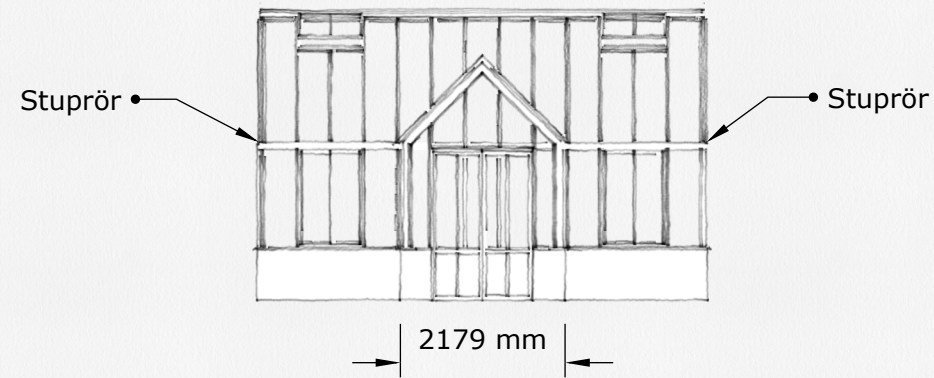

VÄXTHUS

The Rose Greenhouse Collection

Standard Floribunda

SKALA 1:100, A3

Beskrivning:

The Rose greenhouse collection är ett klassiskt Engelskt Victorianskt växthus på tegelbröstning.

Materialet är pulverlackerat aluminium. RAL valfri.

Glaset är 4 / 6 mm härdat säkerhetsglas. Taklutning 45 grader. Växthuset är försedd med takventiler enligt ritning som öppnas med autovent. Växthuset har väggventiler enligt ritning som öppnas manuellt.

Antal takventiler 4 st
Antal vägg ventiler 4 st
Antal stuprör 3 st

Dörr: 1 x Dubbel slagdörr 2000mm

Växthuset mått är:

Byggyta 22.3 kvm

Framsida