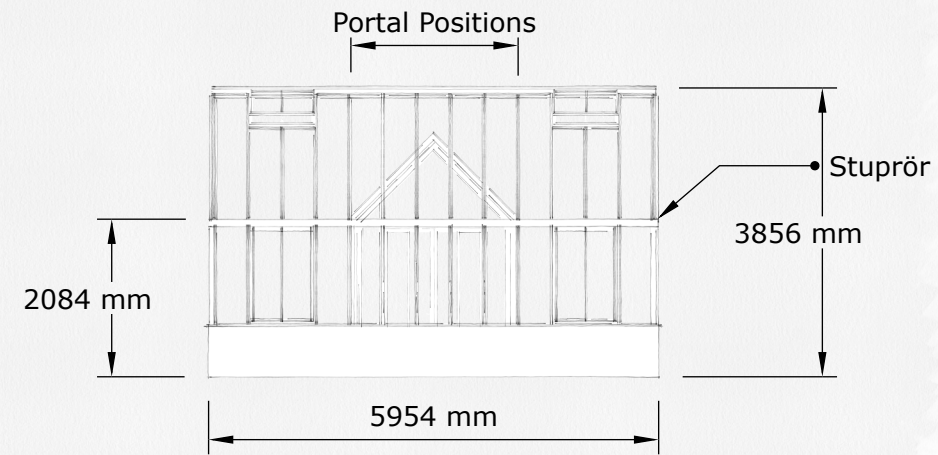

SKALA 1:100, A3

Beskrivning:

The Rose greenhouse collection är ett klassiskt Engelskt Victorianskt växthus på tegelbröstning.

Materialet är pulverlackerat aluminium. RAL valfri.

Glaset är 4 / 6 mm härdat säkerhetsglas. Taklutning 45 grader. Växthuset är försedd med takventiler enligt ritning som öppnas med autovent. Växthuset har väggventiler enligt ritning som öppnas manuellt.

Antal takventiler 4 st
Antal vägg ventiler 4 st
Antal stuprör 3 st

Dörr: 1 x Dubbel slagdörr 2000mm

Växthuset mått är:

Byggyta 22.3 kvm

Framsida

Baksida

Vänstra gaveln

Högra gaveln