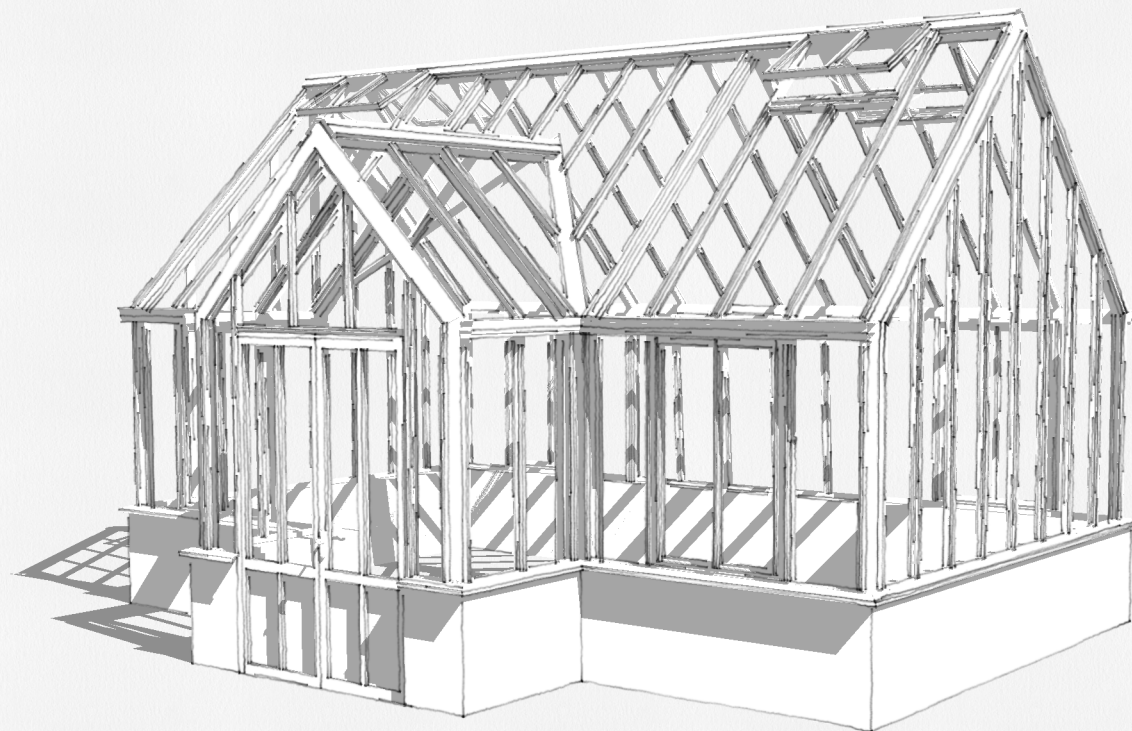

VÄXTHUS

The Rose Greenhouse Collection

Standard Floribunda

Framsida högra gaveln- 3D View

Beskrivning:

The Rose greenhouse collection är ett klassiskt Engelskt Victorianskt växthus på tegelbröstning.

Materialet är pulverlackerat aluminium. RAL valfri.

Glaset är 4 / 6 mm härdat säkerhetsglas. Taklutning 45 grader. Växthuset är försedd med takventiler enligt ritning som öppnas med autovent. Växthuset har väggventiler enligt ritning som öppnas manuellt.

FÖRETAG
The Rose Greenhouse Collection

DATUM	REV/REL DATUM
221124	-

The Rose Greenhouse Collection
Standard Floribunda

FORMAT	SKALA	RITN NUMBER
A3	1:100	01
A4	1:50	

VÄXTHUS

The Rose Greenhouse Collection

Standard Floribunda

SKALA 1:100, A3

Beskrivning:

The Rose greenhouse collection är ett klassiskt Engelskt Victorianskt växthus på tegelbröstning.

Materialet är pulverlackerat aluminium. RAL valfri.

Glaset är 4 / 6 mm härdat säkerhetsglas. Taklutning 45 grader. Växthuset är försedd med takventiler enligt ritning som öppnas med autovent. Växthuset har väggventiler enligt ritning som öppnas manuellt.