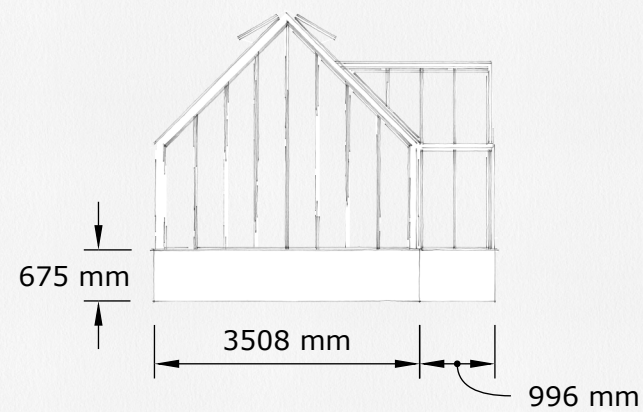

SKALA 1:100, A3

Beskrivning:

The Rose greenhouse collection är ett klassiskt Engelskt Victorianskt växthus på tegelbröstning.

Materialet är pulverlackerat aluminium. RAL valfri.

Glaset är 4 / 6 mm härdat säkerhetsglas. Taklutning 45 grader. Växthuset är försedd med takventiler enligt ritning som öppnas med autovent. Växthuset har väggventiler enligt ritning som öppnas manuellt.

Antal takventiler 4 st
Antal vägg ventiler 4 st
Antal stuprör 3 st

Dörr: 1 x Dubbel slagdörr 2000mm

Växthuset mått är:

Byggyta 22.3 kvm

Framsida

Baksida

Vänstra gaveln

Högra gaveln