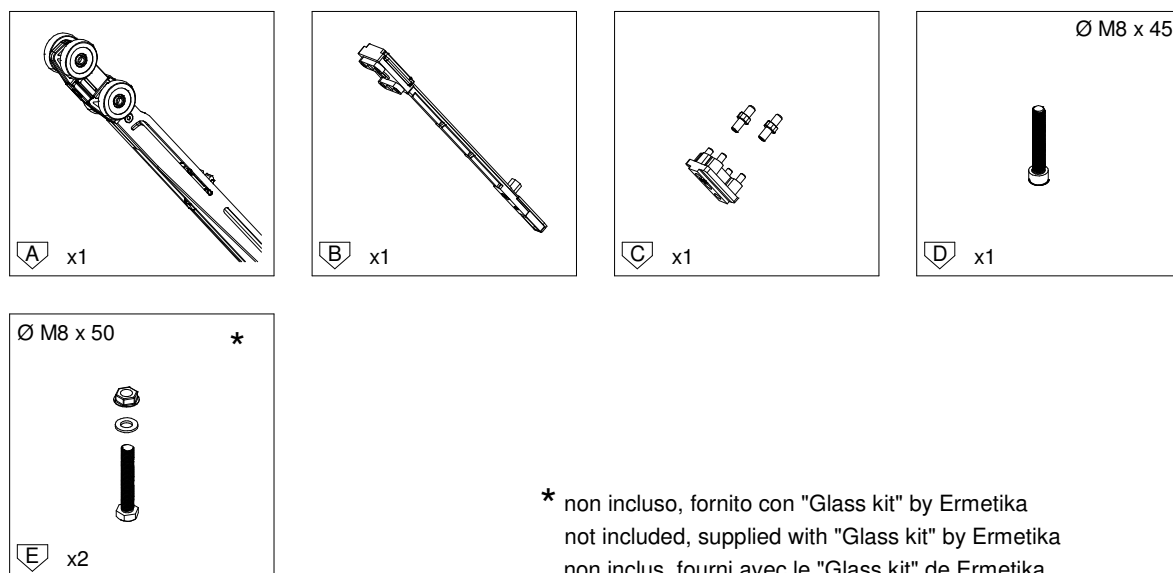

Ermetika[®]
INSIDE WALLS

**ISTRUZIONE MONTAGGIO - SETUP INSTRUCTION
INSTRUCTION MONTAGE- INSTRUCCIONES DE MONTAJE**

Easystop AB

CONTENUTO KIT | CONTENTS

Dotazione - Standard equipment - Equipement standard - Equipo standard