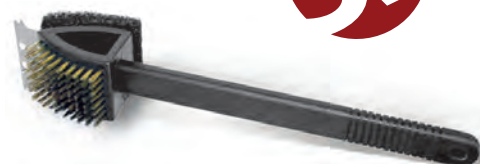

ACTIVA forma na hamburgery

279 Kč 10,99 €

Materiál: slitina hliníku
s nepřilnavou povrchovou úpravou
Průměr: Ø 12 cm
Objednávkové číslo: 16477

Skvělý pomocník při přípravě hamburgerů. Během okamžiku vytvoříte dokonalý hamburger. Díky tomu, že budou všechny stejné, se snadno a přesně odhadne doba přípravy. Forma je vyrobena z hliníkové slitiny a opatřena speciální nepřilnavou povrchovou úpravou. Dno má drážky, které napomohou rychlejšímu a lepšímu propečení hamburgeru. Víko je opatřeno plastovým madlem.

ACTIVA mísa na grilování zeleniny

229 Kč 8,79 €

Materiál: ocel s nepřilnavou
povrchovou úpravou
Rozměry: 8,5 x 28 x 33 cm
Průměr: Ø 28 cm
Objednávkové číslo: 15200

Skvělý pomocník při přípravě grilovaných brambor, lilku, cukety, papriky, rajčat a další grilované zeleniny. Mísa je vyrobena z ocelového plechu, který je opatřen nepřilnavou povrchovou úpravou. Otvory výrazně vylepšují proudění horkého vzduchu a urychlují tak dobu přípravy. Výhodou je, že zelenina po ugrilování vydrží v míse dlouho teplá.

ACTIVA stojan na drůbež

449 Kč 17,99 €

Materiál: nerez
Rozměr: 13 x 36 cm
Objednávkové číslo: 15406
Hmotnost: cca 1 kg

Způsob přípravy kuřete na stojanu je populární již velmi dlouho. Navíc je to systém velmi jednoduchý – kuře zkrátka nasadíte na stojan a položíte na gril. Výhodou je to, že se kuře dokonale propeče, je křehké a šťavnaté. Navíc můžete do zásobníku přidat i oblíbenou marinádu, bylinky, pivo apod. a kuřátko bude ještě navíc i zevnitř krásně provoněné. Stojan Activa je vyroben z nerez, je stabilní a díky systému otvorů se teplo dostane až do těsné blízkosti grilované drůbeže. Nehrozí tak nepropečené části u velkých kostí. Pro snadnou manipulaci má po stranách dva velké držáky.

NEREZOVÁ
OCEL

ACTIVA komínový podpalovač

239 Kč 9,19 €