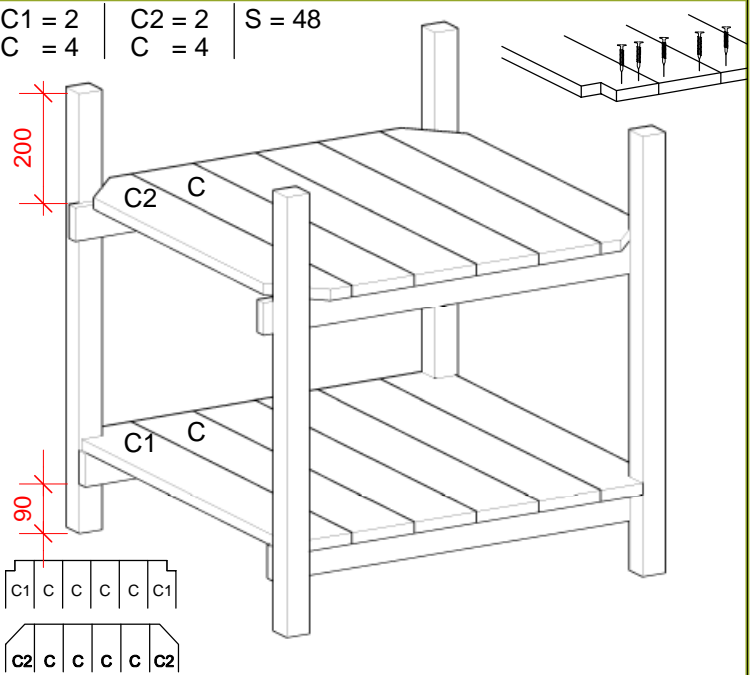

vyvýšený záhon LANITPLAST POTTING2

návod na montáž / összeszerelési útmutató / instrukcje montażu

S7256

Ref.	Bruto	#
A	45 x 45 x 800	4
B1	20 x 60 x 760	2
B2	20 x 60 x 800	2
C	20 x 123 x 760	8
C1	20 x 123 x 760	2
C2	20 x 123 x 760	2
D	20 x 200 x 778	4
E	foil, feuille, folie	1
F	20 x 60 x 760	2
S	Screws 3.5 x 50	80

S7256

A = 4
B1 = 2

B2 = 2
S = 12

C1 = 2
C = 4

C2 = 2
C = 4

S = 48

D = 4
S = 16

E = 1