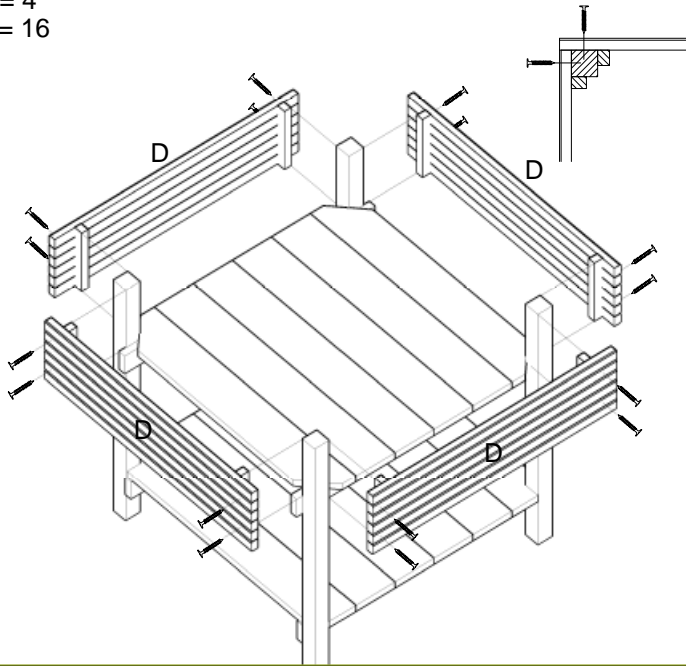

vyvýšený záhon LANITPLAST POTTING2

návod na montáž / összeszerelési útmutató / instrukcje montażu

S7256

Ref.	Bruto	#
A	45 x 45 x 800	4
B1	20 x 60 x 760	2
B2	20 x 60 x 800	2
C	20 x 123 x 760	8
C1	20 x 123 x 760	2
C2	20 x 123 x 760	2
D	20 x 200 x 778	4
E	foil, feuille, folie	1
F	20 x 60 x 760	2
S	Screws 3.5 x 50	80

S7256

A = 4
B1 = 2

B2 = 2
S = 12

C1 = 2
C = 4

C2 = 2
C = 4

S = 48

D = 4
S = 16

E = 1