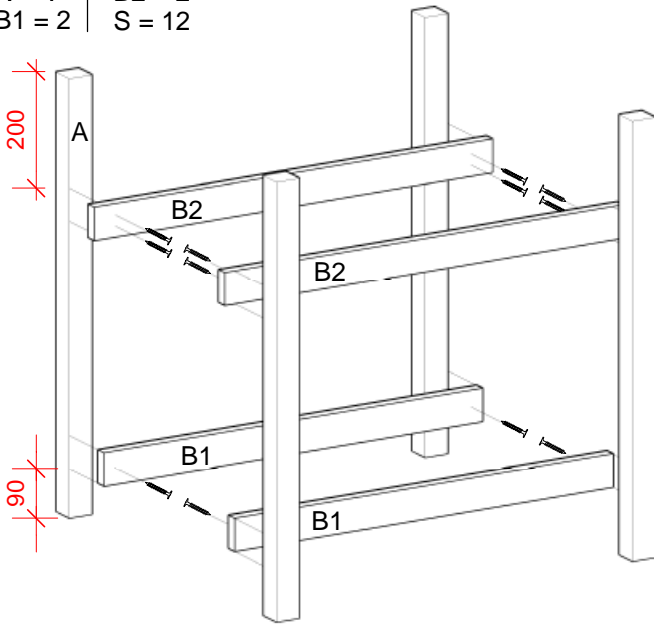

vyvýšený záhon LANITPLAST POTTING2

návod na montáž / összeszerelési útmutató / instrukcje montażu

S7256

Ref.	Bruto	#
A	45 x 45 x 800	4
B1	20 x 60 x 760	2
B2	20 x 60 x 800	2
C	20 x 123 x 760	8
C1	20 x 123 x 760	2
C2	20 x 123 x 760	2
D	20 x 200 x 778	4
E	foil, feuille, folie	1
F	20 x 60 x 760	2
S	Screws 3.5 x 50	80

S7256

A = 4
B1 = 2

B2 = 2
S = 12

C1 = 2
C = 4

C2 = 2
C = 4

S = 48

D = 4
S = 16

E = 1

F = 2
S = 4