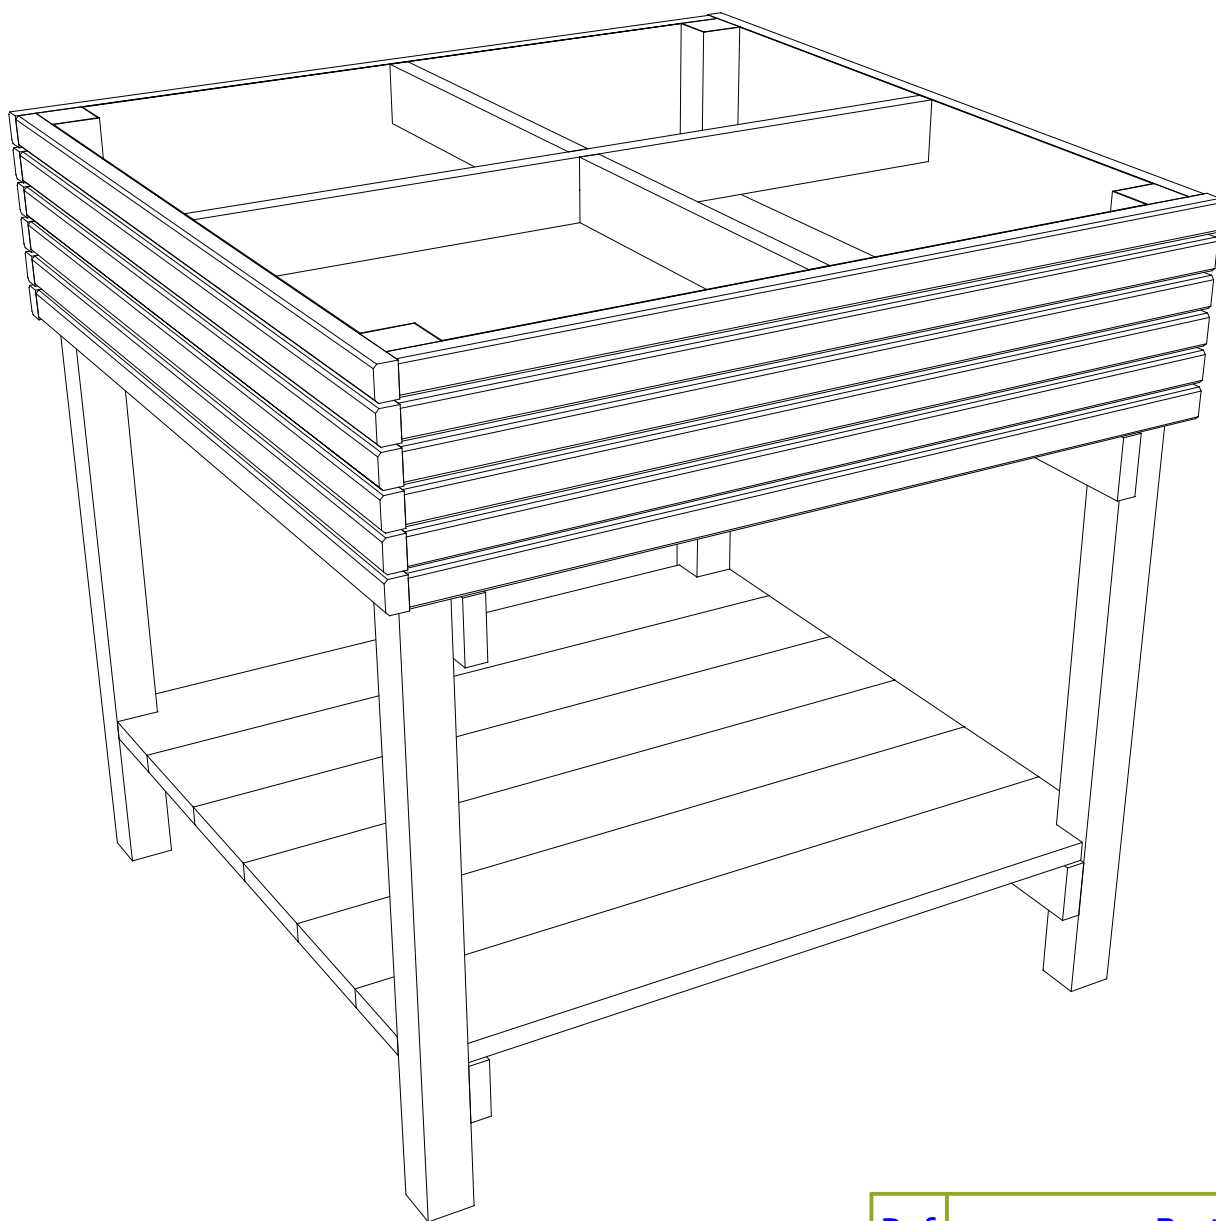

vyvýšený záhon LANITPLAST POTTING2

návod na montáž / összeszerelési útmutató / instrukcje montażu

S7256

Ref.	Bruto	#
A	45 x 45 x 800	4
B1	20 x 60 x 760	2
B2	20 x 60 x 800	2
C	20 x 123 x 760	8
C1	20 x 123 x 760	2
C2	20 x 123 x 760	2
D	20 x 200 x 778	4
E	foil, feuille, folie	1
F	20 x 60 x 760	2
S	Screws 3.5 x 50	80

S7256

A = 4
B1 = 2

B2 = 2
S = 12

C1 = 2
C = 4

C2 = 2
C = 4

S = 48

D = 4
S = 16

E = 1

F = 2
S = 4