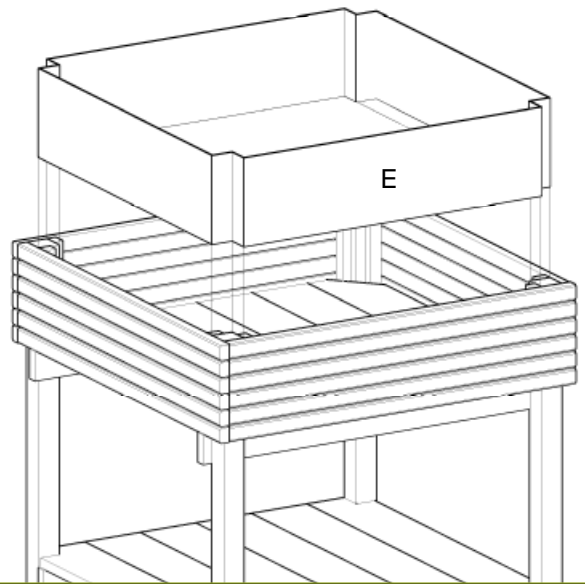

vyvýšený záhon LANITPLAST POTTING2

návod na montáž / összeszerelési útmutató / instrukcje montażu

S7256

Ref.	Bruto	#
A	45 x 45 x 800	4
B1	20 x 60 x 760	2
B2	20 x 60 x 800	2
C	20 x 123 x 760	8
C1	20 x 123 x 760	2
C2	20 x 123 x 760	2
D	20 x 200 x 778	4
E	foil, feuille, folie	1
F	20 x 60 x 760	2
S	Screws 3.5 x 50	80

S7256

A = 4
B1 = 2

B2 = 2
S = 12

C1 = 2
C = 4

C2 = 2
C = 4

S = 48

D = 4
S = 16

E = 1