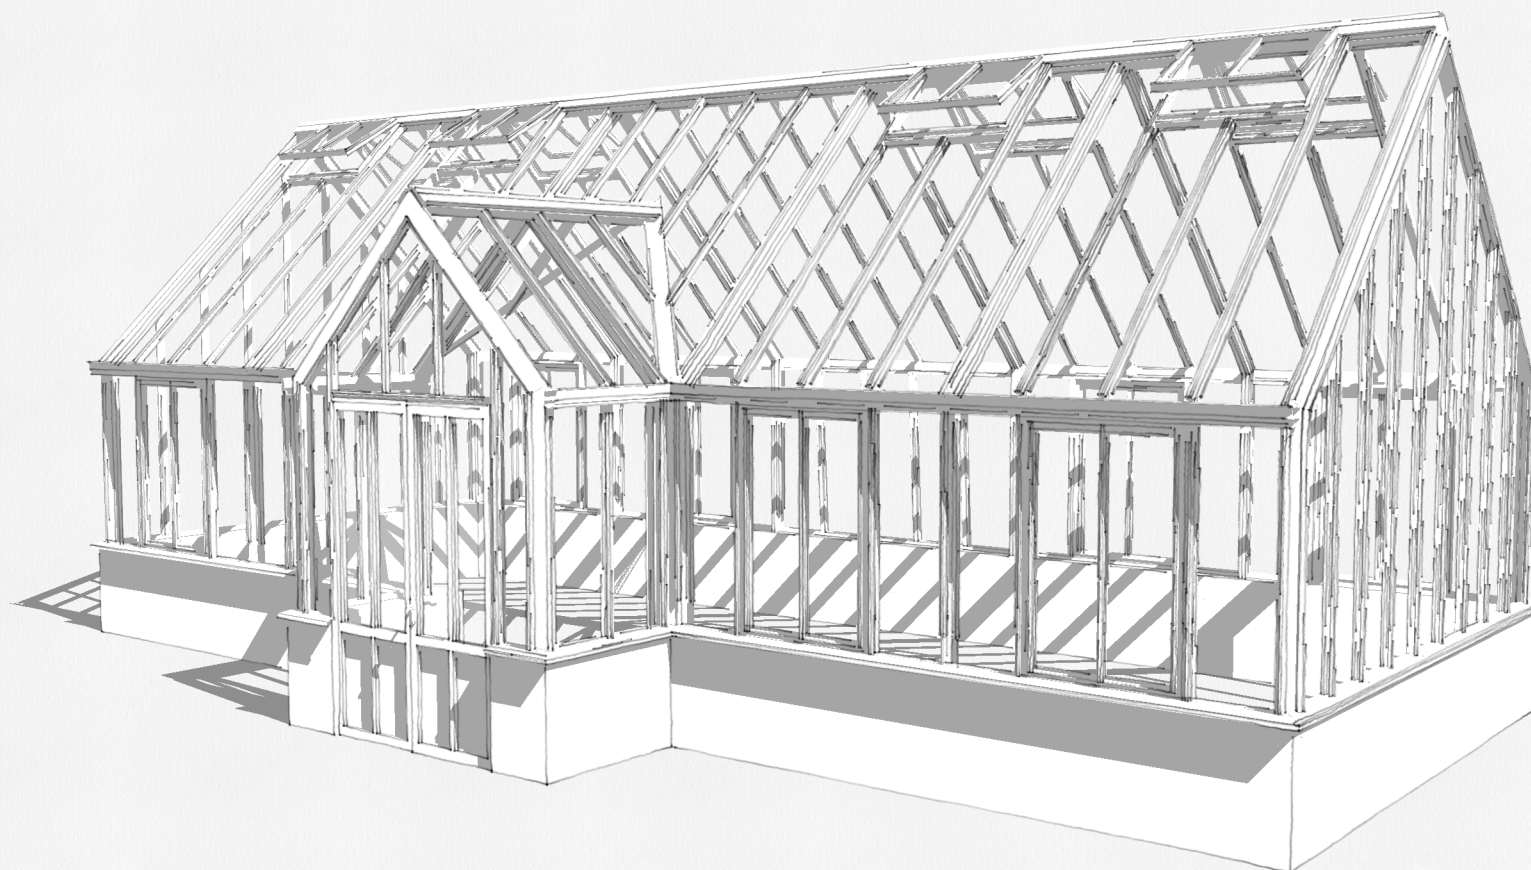

VÄXTHUS

The Rose Greenhouse Collection

Standard Pimpinell

Framsida högra gaveln- 3D View

Beskrivning:

The Rose greenhouse collection är ett klassiskt Engelskt Victorianskt växthus på tegelbröstning.

Materialet är pulverlackerat aluminium. RAL valfri.

Glaset är 4 / 6 mm härdat säkerhetsglas. Taklutning 45 grader. Växthuset är försedd med takventiler enligt ritning som öppnas med autovent. Växthuset har väggventiler enligt ritning som öppnas manuellt.

Antal takventiler 8 st
Antal väggventiler 8 st
Antal stuprör 4 st

Dörr: 1 x Dubbel slagdörr 2000mm

Växthuset mått är:

Byggyta 39.7 kvm

BYGGLOVSRITNING

THE ROSE COLLECTION

UPPDRAGSNR	RITAD AV	HANDLÄGGARE
-	JO	BM

SKALA 1:100, A3

Beskrivning:

The Rose greenhouse collection är ett klassiskt Engelskt Victorianskt växthus på tegelbröstning.

Materialet är pulverlackerat aluminium. RAL valfri.

Glaset är 4 / 6 mm härdat säkerhetsglas. Taklutning 45 grader. Växthuset är försett med takventiler enligt ritning som öppnas med autovent. Växthuset har väggventiler enligt ritning som öppnas manuellt.