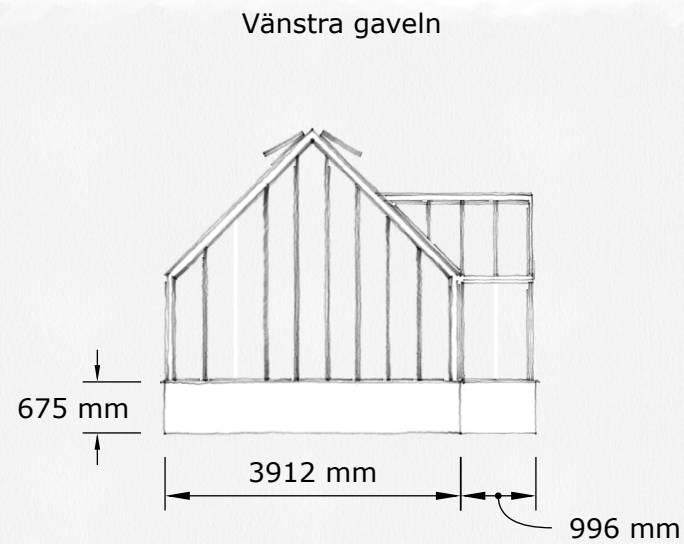

FÖRETAG
The Rose Greenhouse Collection

DATUM	REV/REL DATUM
221124	-

The Rose Greenhouse Collection
Standard Pimpinell

FORMAT	SKALA	RITN NUMBER
A3	1:100	01
A4	1:50	

VÄXTHUS

The Rose Greenhouse Collection

Standard Pimpinell

SKALA 1:100, A3

Beskrivning:

The Rose greenhouse collection är ett klassiskt Engelskt Victorianskt växthus på tegelbröstning.

Materialet är pulverlackerat aluminium. RAL valfri.

Glaset är 4 / 6 mm härdat säkerhetsglas. Taklutning 45 grader. Växthuset är försett med takventiler enligt ritning som öppnas med autovent. Växthuset har väggventiler enligt ritning som öppnas manuellt.