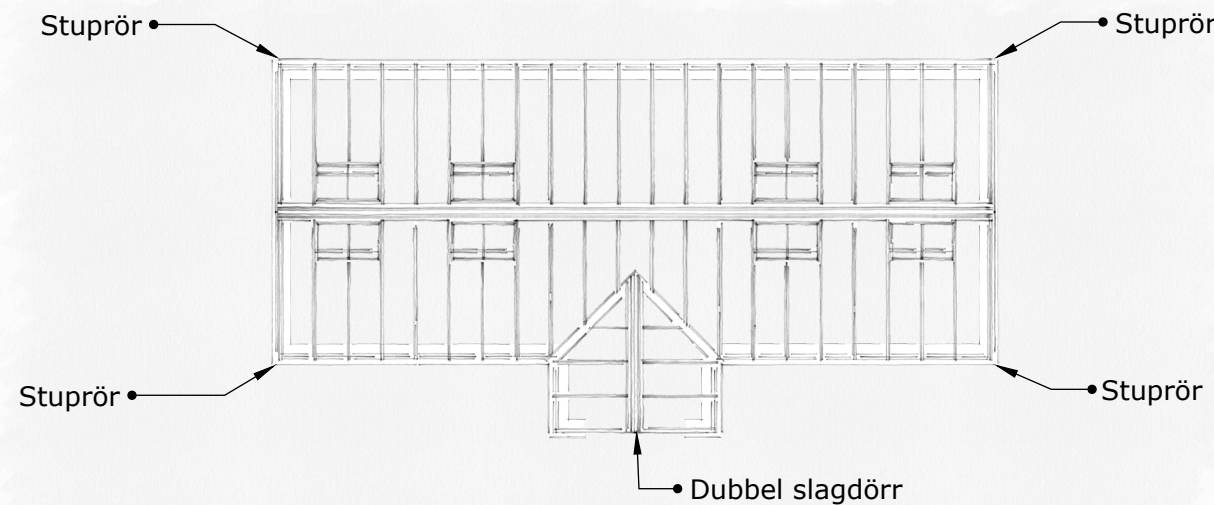

VÄXTHUS

The Rose Greenhouse Collection

Standard Pimpinell

Framsida högra gaveln- 3D View

Beskrivning:

The Rose greenhouse collection är ett klassiskt Engelskt Victorianskt växthus på tegelbröstning.

Materialet är pulverlackerat aluminium. RAL valfri.

Glaset är 4 / 6 mm härdat säkerhetsglas. Taklutning 45 grader. Växthuset är försedd med takventiler enligt ritning som öppnas med autovent. Växthuset har väggventiler enligt ritning som öppnas manuellt.

FÖRETAG
The Rose Greenhouse Collection

DATUM	REV/REL DATUM
221124	-

The Rose Greenhouse Collection
Standard Pimpinell

FORMAT	SKALA	RITN NUMBER
A3	1:100	01
A4	1:50	

VÄXTHUS

The Rose Greenhouse Collection

Standard Pimpinell

SKALA 1:100, A3

Beskrivning:

The Rose greenhouse collection är ett klassiskt Engelskt Victorianskt växthus på tegelbröstning.

Materialet är pulverlackerat aluminium. RAL valfri.

Glaset är 4 / 6 mm härdat säkerhetsglas. Taklutning 45 grader. Växthuset är försett med takventiler enligt ritning som öppnas med autovent. Växthuset har väggventiler enligt ritning som öppnas manuellt.