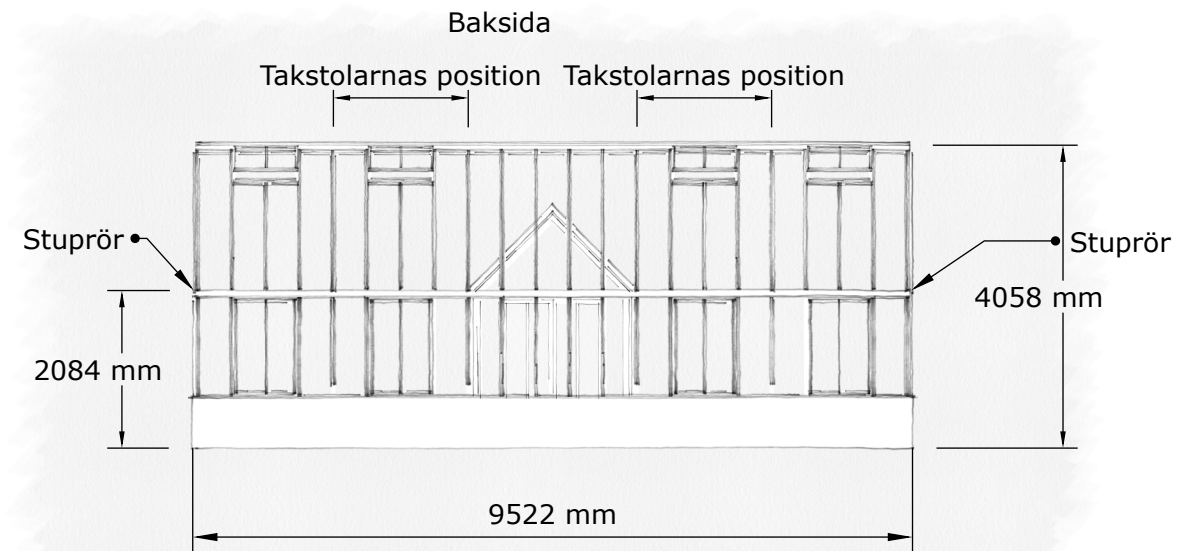

FÖRETAG
The Rose Greenhouse Collection

DATUM	REV/REL DATUM
221124	-

The Rose Greenhouse Collection
Standard Pimpinell

FORMAT	SKALA	RITN NUMBER
A3	1:100	01
A4	1:50	

VÄXTHUS

The Rose Greenhouse Collection

Standard Pimpinell

SKALA 1:100, A3

Beskrivning:

The Rose greenhouse collection är ett klassiskt Engelskt Victorianskt växthus på tegelbröstning.

Materialet är pulverlackerat aluminium. RAL valfri.

Glaset är 4 / 6 mm härdat säkerhetsglas. Taklutning 45 grader. Växthuset är försett med takventiler enligt ritning som öppnas med autovent. Växthuset har väggventiler enligt ritning som öppnas manuellt.