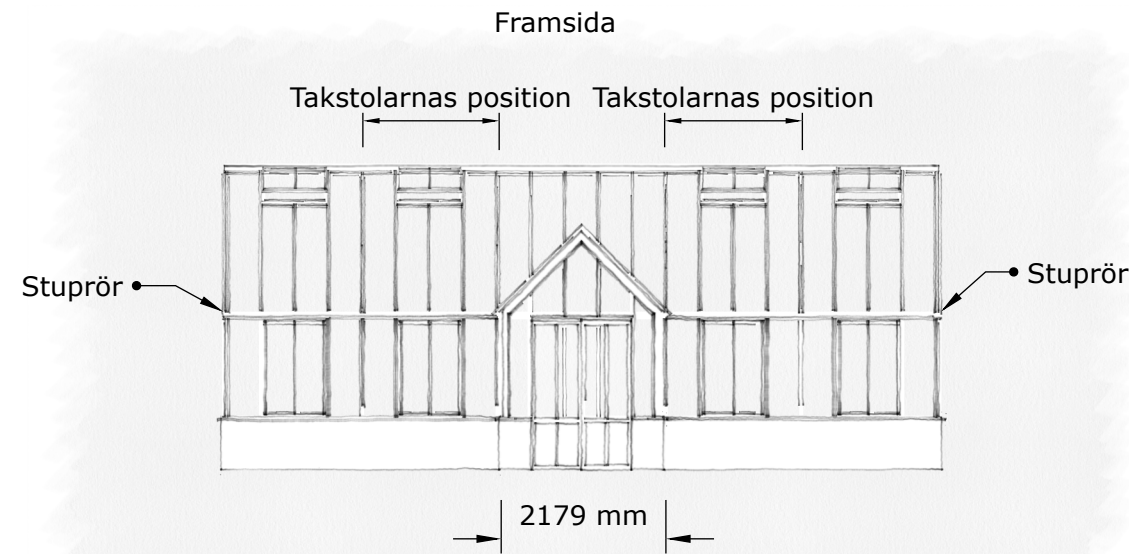

FÖRETAG
The Rose Greenhouse Collection

DATUM	REV/REL DATUM
221124	-

The Rose Greenhouse Collection
Standard Pimpinell

FORMAT	SKALA	RITN NUMBER
A3	1:100	01
A4	1:50	

VÄXTHUS

The Rose Greenhouse Collection

Standard Pimpinell

SKALA 1:100, A3

Beskrivning:

The Rose greenhouse collection är ett klassiskt Engelskt Victorianskt växthus på tegelbröstning.

Materialet är pulverlackerat aluminium. RAL valfri.

Glaset är 4 / 6 mm härdat säkerhetsglas. Taklutning 45 grader. Växthuset är försett med takventiler enligt ritning som öppnas med autovent. Växthuset har väggventiler enligt ritning som öppnas manuellt.