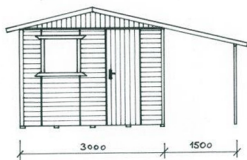

Bohemit Rohan

2,3 x 3,0 m s bočním přesahem

Rozměry domku

ZAHRADNÍ DOMEK 2b

POHLED A

POHLED B

Kotvení na podlahové dlaždice