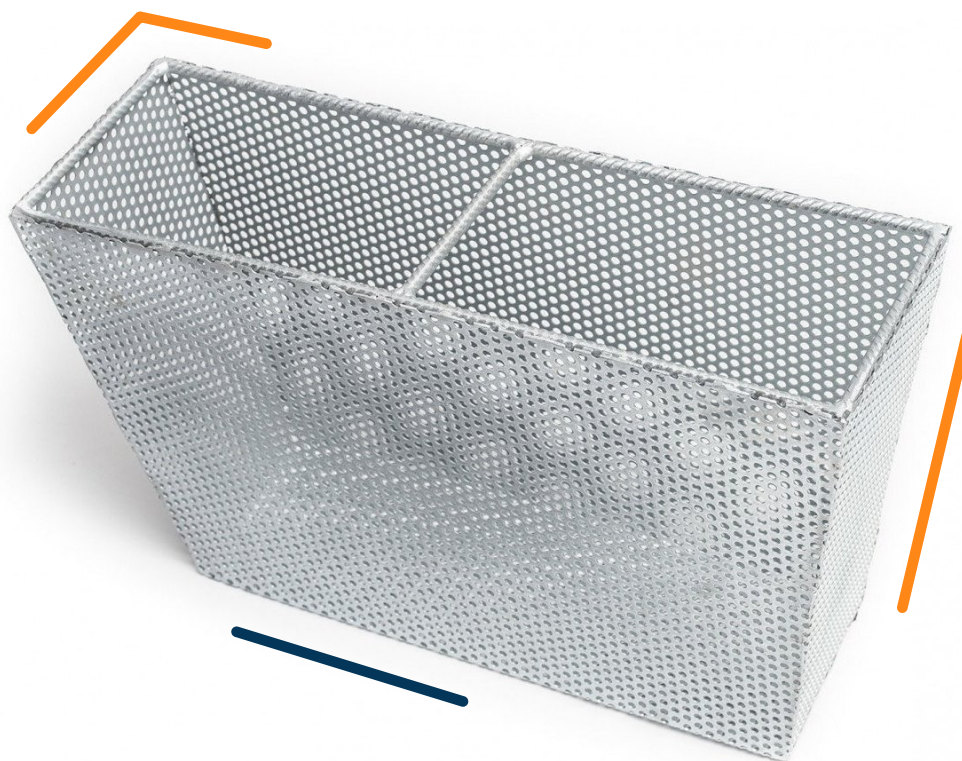

Kompatibilita Koše pro betonové vpusti

Kód	Rozměr koše	Kódy kompatibilních vpustí	Označení kompatibilních vpustí
4394363	490 x 75 x 200 mm	4294730	D400 - 500 x 150 x 500 mm
4394364	490 x 100 x 210 mm	4294717 4294734 4294764 4294782x 4294798x 4294830x	B125 - 500 x 200 x 500 mm D400 - 500 x 200 x 500 mm D400 pro štěrbinové žlaby - 500 x 200 x 500 mm A15 pro spádové žlaby - 500 x 200 x 500 mm B125 pro spádové žlaby - 500 x 200 x 500 mm D400 pro spádové žlaby - 500 x 200 x 500 mm
4394365	490 x 145 x 300 mm	4294689x 4294737	A15 - 500 x 250 x 700 mm D400 - 500 x 250 x 700 mm
4394366	490 x 190 x 300 mm	4294766	D400 pro štěrbinové žlaby - 500 x 300 x 700 mm