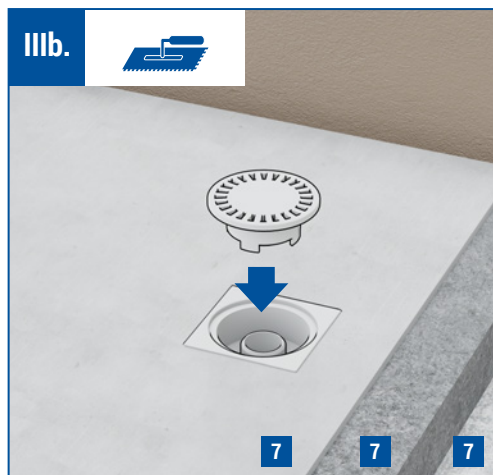

1. **CZ**
2. **7** Beton
   - **8** Hydroizolace
   - **9** Flexibilní lepidlo
   - **10** Dlažba

1. **EN**
2. **7** Concrete
   - **8** Waterproof insulation
   - **9** Flexible adhesive
   - **10** Tiles