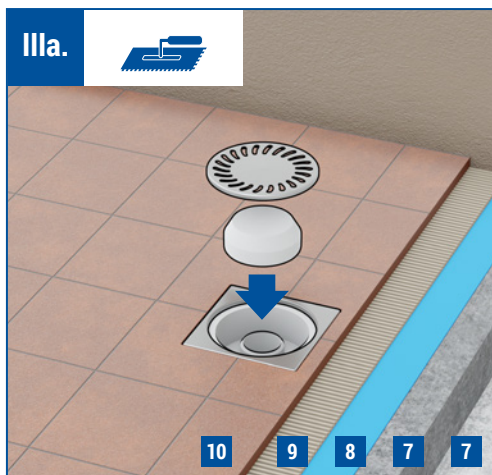

1. **CZ**
2. **7** Beton
   - **8** Hydroizolace
   - **9** Flexibilní lepidlo
   - **10** Dlažba

1. **EN**
2. **7** Concrete
   - **8** Waterproof insulation
   - **9** Flexible adhesive
   - **10** Tiles