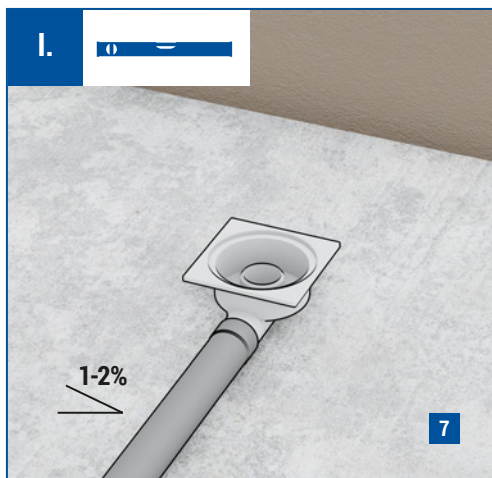

1. **CZ**
2. **7** Beton
   - **8** Hydroizolace
   - **9** Flexibilní lepidlo
   - **10** Dlažba

1. **EN**
2. **7** Concrete
   - **8** Waterproof insulation
   - **9** Flexible adhesive
   - **10** Tiles