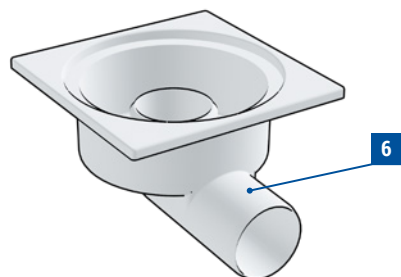

## PODLAHOVÉ VPUSTI

SPODNÍ/BOČNÍ BEZ LÍMCE S PLASTOVÝM/NEREZOVÝM RÁMEČKEM

## FLOOR DRAINS

BOTTOM/SIDE OUTLET WITHOUT COLLAR WITH PLASTIC/STAINLESS STEEL FRAME

**1** nerezová mřížka 1,5 mm / stainless steel grid 1,5 mm (DIN 1.4301) **2** plastová mřížka / plastic grid **3** nerezový rámeček 1,5 mm / stainless steel frame 1,5 mm (DIN 1.4301) **4** protizápachový plovák NEPTUN / anti-odour float NEPTUNE **5** plastový korpus vpusti (spodní odtok) / plastic drain body (bottom outlet) **6** plastový korpus vpusti (boční odtok) / plastic drain body (side outlet)