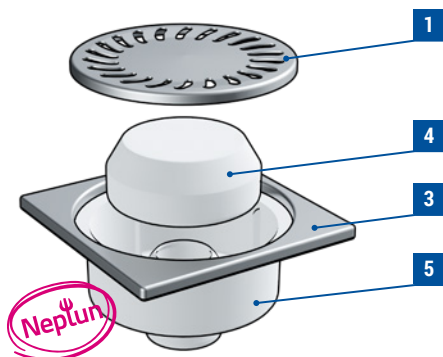

## PODLAHOVÉ VPUSTI

SPODNÍ/BOČNÍ BEZ LÍMCE S PLASTOVÝM/NEREZOVÝM RÁMEČKEM

## FLOOR DRAINS

BOTTOM/SIDE OUTLET WITHOUT COLLAR WITH PLASTIC/STAINLESS STEEL FRAME

**1** nerezová mřížka 1,5 mm / stainless steel grid 1,5 mm (DIN 1.4301) **2** plastová mřížka / plastic grid **3** nerezový rámeček 1,5 mm / stainless steel frame 1,5 mm (DIN 1.4301) **4** protizápachový plovák NEPTUN / anti-odour float NEPTUNE **5** plastový korpus vpusti (spodní odtok) / plastic drain body (bottom outlet) **6** plastový korpus vpusti (boční odtok) / plastic drain body (side outlet)