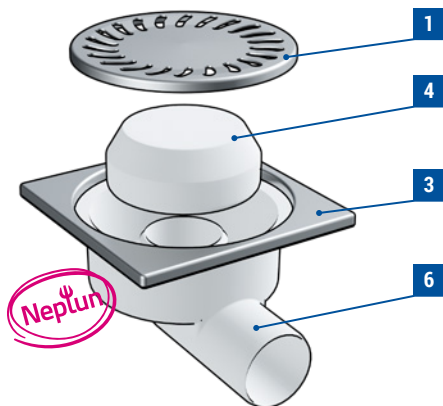

## PODLAHOVÉ VPUSTI

SPODNÍ/BOČNÍ BEZ LÍMCE S PLASTOVÝM/NEREZOVÝM RÁMEČKEM

## FLOOR DRAINS

BOTTOM/SIDE OUTLET WITHOUT COLLAR WITH PLASTIC/STAINLESS STEEL FRAME

**1** nerezová mřížka 1,5 mm / stainless steel grid 1,5 mm (DIN 1.4301) **2** plastová mřížka / plastic grid **3** nerezový rámeček 1,5 mm / stainless steel frame 1,5 mm (DIN 1.4301) **4** protizápachový plovák NEPTUN / anti-odour float NEPTUNE **5** plastový korpus vpusti (spodní odtok) / plastic drain body (bottom outlet) **6** plastový korpus vpusti (boční odtok) / plastic drain body (side outlet)