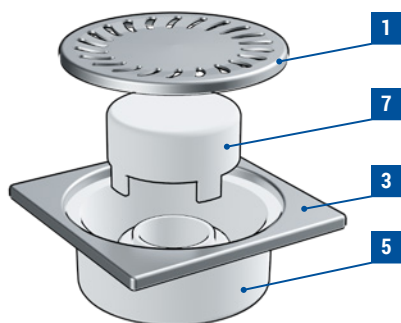

## PODLAHOVÉ VPUSTI

SPODNÍ/BOČNÍ BEZ LÍMCE S PLASTOVÝM/NEREZOVÝM RÁMEČKEM

## FLOOR DRAINS

BOTTOM/SIDE OUTLET WITHOUT COLLAR WITH PLASTIC/STAINLESS STEEL FRAME

**1** nerezová mřížka 1,5 mm / stainless steel grid 1,5 mm (DIN 1.4301) **2** plastová mřížka / plastic grid **3** nerezový rámeček 1,5 mm / stainless steel frame 1,5 mm (DIN 1.4301) **4** protizápachový plovák NEPTUN / anti-odour float NEPTUNE **5** plastový korpus vpusti (spodní odtok) / plastic drain body (bottom outlet) **6** plastový korpus vpusti (boční odtok) / plastic drain body (side outlet)