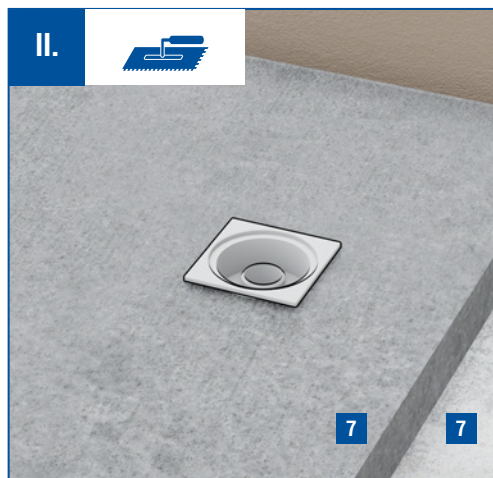

1. **CZ**
2. **7** Beton
   - **8** Hydroizolace
   - **9** Flexibilní lepidlo
   - **10** Dlažba

1. **EN**
2. **7** Concrete
   - **8** Waterproof insulation
   - **9** Flexible adhesive
   - **10** Tiles