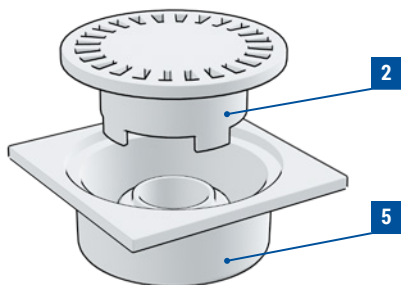

## PODLAHOVÉ VPUSTI

SPODNÍ/BOČNÍ BEZ LÍMCE S PLASTOVÝM/NEREZOVÝM RÁMEČKEM

## FLOOR DRAINS

BOTTOM/SIDE OUTLET WITHOUT COLLAR WITH PLASTIC/STAINLESS STEEL FRAME

**1** nerezová mřížka 1,5 mm / stainless steel grid 1,5 mm (DIN 1.4301) **2** plastová mřížka / plastic grid **3** nerezový rámeček 1,5 mm / stainless steel frame 1,5 mm (DIN 1.4301) **4** protizápachový plovák NEPTUN / anti-odour float NEPTUNE **5** plastový korpus vpusti (spodní odtok) / plastic drain body (bottom outlet) **6** plastový korpus vpusti (boční odtok) / plastic drain body (side outlet)