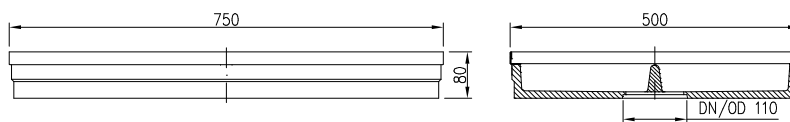

■ Vana 1000 x 500