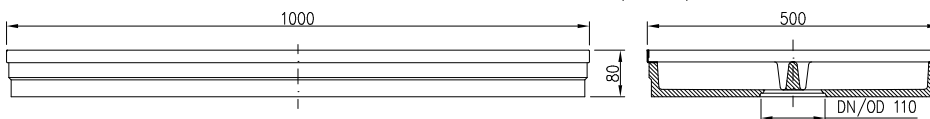

Veškeré výkresy včetně detailů uložení ve formátu DWG a PDF naleznete v sekci **ke stažení** na webu společnosti www.aco-self.cz.

Online infobox