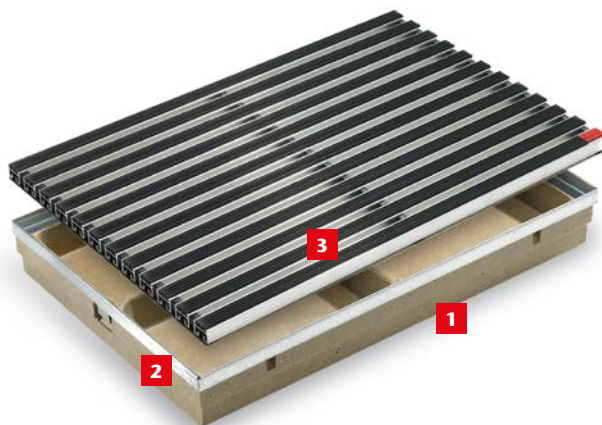

ACO SELF® Vario – vnější rohože