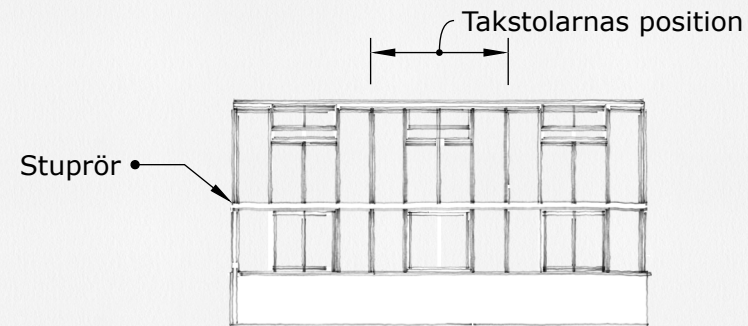

VÄXTHUS

The Rose Greenhouse Collection

Standard Gallica

SKALA 1:100, A3

Beskrivning:

The Rose greenhouse collection är ett klassiskt Engelskt Victorianskt växthus på tegelbröstning.

Materialet är pulverlackerat aluminium. RAL valfri.

Glaset är 4 / 6 mm härdat säkerhetsglas. Taklutning 45 grader. Växthuset är försedd med takventiler enligt ritning som öppnas med autovent. Växthuset har väggventiler enligt ritning som öppnas manuellt.

Antal takventiler 3 st
Antal väggventiler 3 st
Antal stuprör 2 st

Dörr: 1 x slagdörr 2000mm

Växthuset mått är:
Byggyta 15 kvm

Vänstra långsida