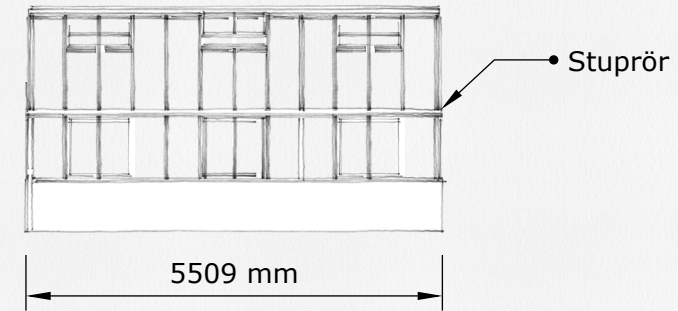

Antal takventiler 3 st
Antal väggventiler 3 st
Antal stuprör 2 st

Dörr: 1 x slagdörr 2000mm

Växthuset mått är:
Byggyta 15 kvm

Vänstra långsida

Högra långsida

Vänstra gaveln

Högra gaveln

BYGGLOVSRITNING