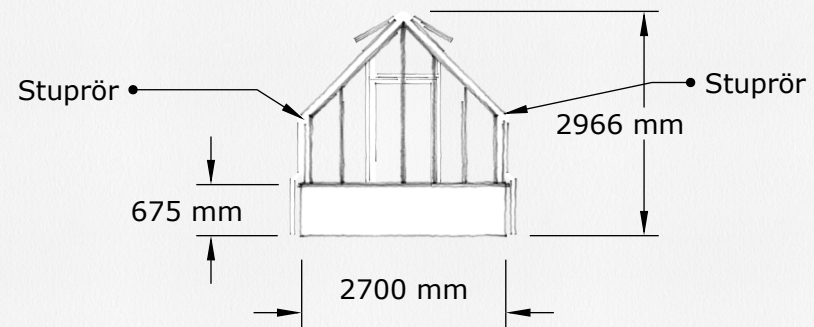

Antal takventiler 3 st
Antal väggventiler 3 st
Antal stuprör 2 st

Dörr: 1 x slagdörr 2000mm

Växthuset mått är:
Byggyta 15 kvm

Vänstra långsida

Högra långsida

Vänstra gaveln

Högra gaveln

BYGGLOVSRITNING