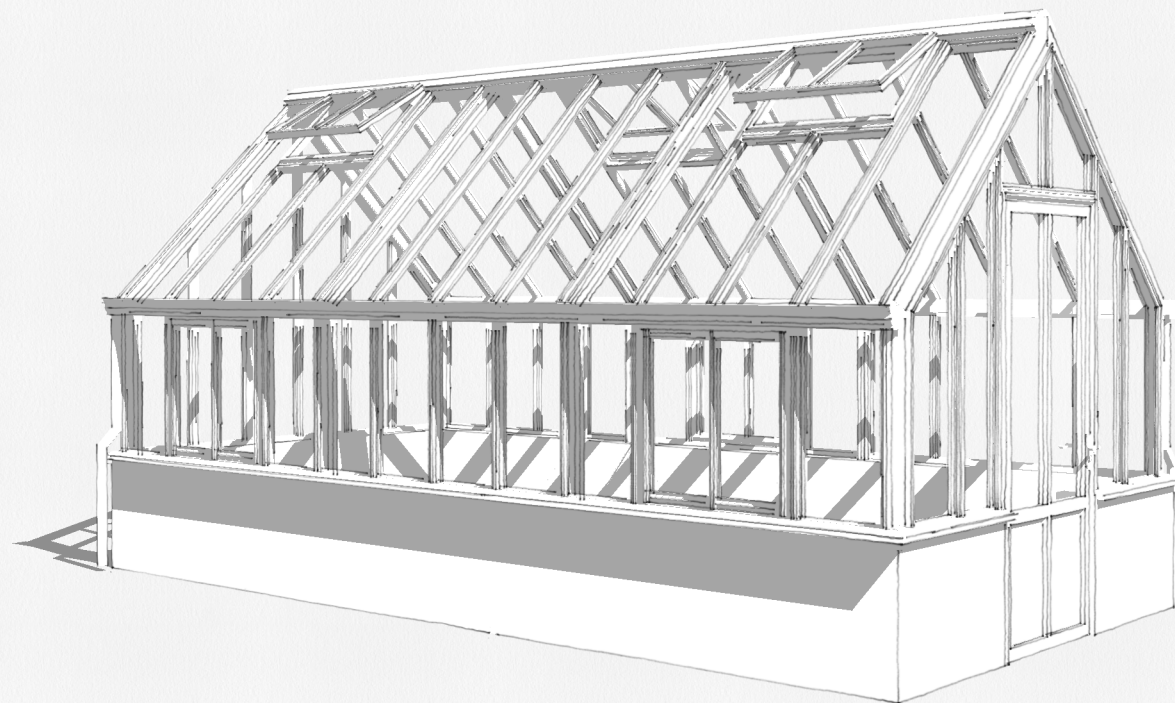

VÄXTHUS

The Rose Greenhouse Collection

Standard Gallica

Vänstra långsida, högra gaveln 3D View

Beskrivning:

The Rose greenhouse collection är ett klassiskt Engelskt Victorianskt växthus på tegelbröstning.

Materialet är pulverlackerat aluminium. RAL valfri.

Glaset är 4 / 6 mm härdat säkerhetsglas. Taklutning 45 grader. Växthuset är försedd med takventiler enligt ritning som öppnas med autovent. Växthuset har väggventiler enligt ritning som öppnas manuellt.

DATUM	REV/REL DATUM
221124	-

The Rose Greenhouse Collection
Standard Gallica

FORMAT	SKALA	RITN NUMBER
A3	1:100	01
A4	1:50	

VÄXTHUS

The Rose Greenhouse Collection

Standard Gallica

SKALA 1:100, A3

Beskrivning:

The Rose greenhouse collection är ett klassiskt Engelskt Victorianskt växthus på tegelbröstning.

Materialet är pulverlackerat aluminium. RAL valfri.

Glaset är 4 / 6 mm härdat säkerhetsglas. Taklutning 45 grader. Växthuset är försedd med takventiler enligt ritning som öppnas med autovent. Växthuset har väggventiler enligt ritning som öppnas manuellt.